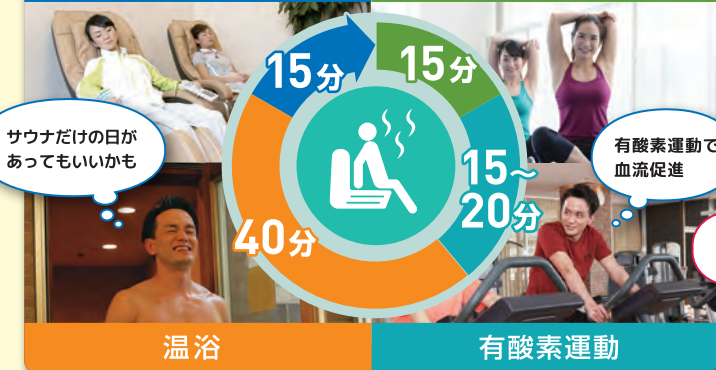

トレーニングの後は
 スパ&サウナで
 リラックス!

【ご利用可能時間・エリア】 ●営業時間中、終日ご利用できます。※24hジム導入店舗のみ、ジムエリアは24時間利用可能(未成年の方は、有人時間のみ利用となります)。●ジム、スタジオレッスン、ロッカールームと付帯の温浴施設。プールをご利用の場合はMonthlyコーポレート会員など他のプランをご選択ください。

【ご利用期間・条件】 ●最長5ヵ月、新規ご入会者様限定の会員プランで、8ヵ月以上月額固定プランで在籍していた方に限ります。●過去6ヵ月以内に在籍していた方は対象外になります。●ご利用期間終了後はご入会時に選択された会員種別に変更となります(後から種別変更も可能)。会員プランについては料金ページでご確認ください。

6ヵ月目以降の会員種別等はこちらをご覧ください! →

お手続きに必要なものなど詳細もご案内しています。

すべてが“ととのう”ルネサンスで、カラダ改善!

※写真はイメージです。※クラブにより設備は異なります。

肩こりを
治したい…

リモートワークで
運動不足…

すぐ疲れる…

日常生活に軽い運動をプラスして、 不調を改善しませんか?

ライフスタイルやその日の気分に合わせて、活用法はいろいろ!

仕事帰りに軽〜くジム&スパ

マッサージチェア

ストレッチ

休みの日は頑張ってジム&スタジオ

温浴

ストレッチ

ルネサンスの安全・安心な環境づくりを、お近くの店舗でお確かめください。